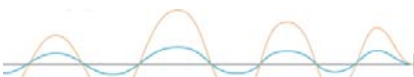

26_{dB}

睡眠模式

10_w

最低功率

0.24

度電

24小時運行

雙重過濾 超強淨化

H11 高效濾網

360度環型設計，
PM2.5 高效過濾 99.9%。

VOC 強效活性炭

有效過濾異味、甲醛、甲烷
過敏原等。

200 m³/h 大風量新風

迅速引進室外新鮮活氧，讓家清新舒適。

70 m³/h 排氣設計

快速排出室內CO₂、甲醛、黴菌等汙濁空氣。

室內微正壓保護

乾淨空氣充滿室內，
同步阻擋汙濁空氣從門窗縫進入。

70% 熱交換功能

打造冬暖夏涼、舒適宜人居家空間。

雙渦流加速換氣

排氣、進氣同時運行，更高效供給好空氣。

專屬香氛氣味

隨心改變居家空氣氛圍，讓家充滿幸福香氣。

獨特吊桿設計 (吊桿為選配商品)

可懸吊植物或吊飾，讓家電更具居家生活感。

簡易安裝 雙重防護

僅需打孔160mm直徑圓孔，不須於牆外施工。

外部防風罩採用雙層防風與特殊雨水導流設計，通過第三方機構 IPX4 防水測試和耐 16級強風測試，材質採用 SUS304 不鏽鋼，有效抵抗外界酸雨腐蝕，不易因陽光照射而劣化。

本產品適合安裝在靠近陽台或窗戶的牆面，以利施工人員施工與維修；
其他特殊牆面或特殊戶外環境，需要專業人員評估是否需其他強化工程

防水IPX4

防風16級