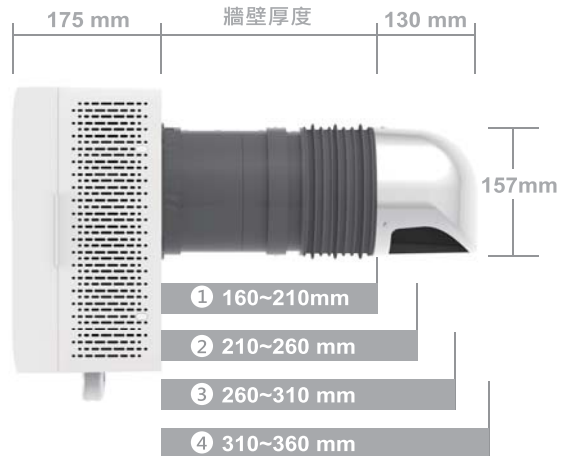

隨心改變居家空氣氛圍，讓家充滿幸福香氣。

獨特吊桿設計 (吊桿為選配商品)

可懸吊植物或吊飾，讓家電更具居家生活感。

簡易安裝 雙重防護

僅需打孔160mm直徑圓孔，不須於牆外施工。

外部防風罩採用雙層防風與特殊雨水導流設計，通過第三方機構 IPX4 防水測試和耐 16級強風測試，材質採用 SUS304 不鏽鋼，有效抵抗外界酸雨腐蝕，不易因陽光照射而劣化。

本產品適合安裝在靠近陽台或窗戶的牆面，以利施工人員施工與維修；
其他特殊牆面或特殊戶外環境，需要專業人員評估是否需其他強化工程

防水IPX4

防風16級

- CO₂ 偵測室內二氧化碳數值
- PM 2.5 偵測室內PM2.5是否超標
- 智能 自動調整風量
- 淨化 高速風量
- 新風 中速風量
- 睡眠 低速風量
- 濾網更換燈

- 排氣淨化 Clean⁺
- 新風活氧 O₂⁺
- 淨化PM2.5 99.9%
- VOC濾網 Health⁺

※ 吊桿為選配商品

※ 適用以上四種牆壁厚度 (計算尺寸時請包含牆厚+磁磚)

型號	AHR15T24
額定電壓	100-240 V , 50-60 Hz
出風口風速 (m/sec)	4.7
有效送風距離 (m)	6.0
PM2.5 過濾 (%)	99.9
熱交換效率 (%)	70 (Max)