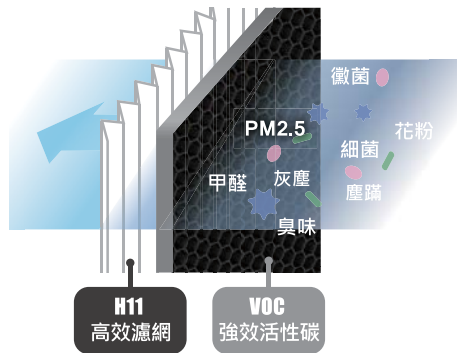

SUNON®

綠境風 雙流新風機

Flow2one *Plus+*

髒空氣
快速排出

+

O₂活氧
高速進入

+

微正壓
全面防護

雙重過濾 超強淨化

H11 高效濾網

360度環型設計，
PM2.5 高效過濾 99.9%。

VOC 強效活性炭

有效過濾異味、甲醛、甲烷
過敏原等。

200 m³/h 大風量新風

迅速引進室外新鮮活氧，讓家清新舒適。

70 m³/h 排氣設計

快速排出室內CO₂、甲醛、黴菌等汙濁空氣。

室內微正壓保護

乾淨空氣充滿室內，
同步阻擋汙濁空氣從門窗縫進入。

70% 熱交換功能

打造冬暖夏涼、舒適宜人居家空間。

雙渦流加速換氣

排氣、進氣同時運行，更高效供給好空氣。

專屬香氛氣味

同步將新鮮空氣帶入室內，並迅速排出室內汙濁空氣，讓您在家關窗也能享受好空氣。

	綠境風 雙流新風機	空氣清淨機	冷氣空調
除PM2.5	優	優	低
除甲醛	優	優	低
降低二氧化碳	優	無	低
室內外空氣對流	優	低	低